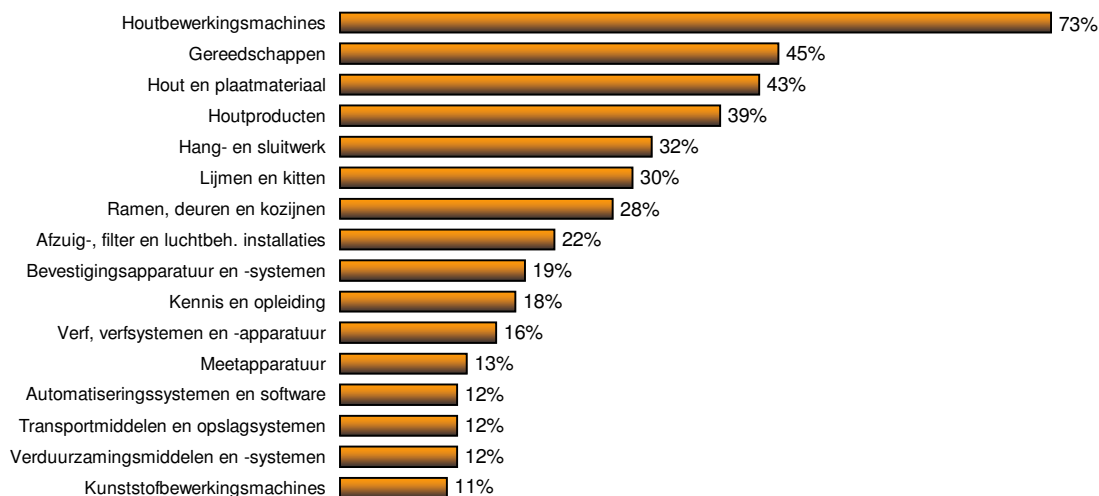

Herkomst naar functie (top 5)

Herkomst naar branche (top 5)

Beslisniveau

Interesse per beurssegment

Aantal bezoekers:	Maandag	Dinsdag	Woensdag	Donderdag	Vrijdag	Totaal
	2.057	2.366	5.365	5.948	3.350	19.086