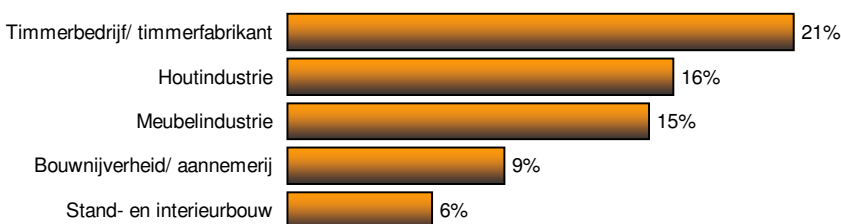

Herkomst naar functie (top 5)

Herkomst naar branche (top 5)

Beslisniveau

Interesse per beurssegment

Aantal bezoekers:	Maandag	Dinsdag	Woensdag	Donderdag	Vrijdag	Totaal
	2.057	2.366	5.365	5.948	3.350	19.086