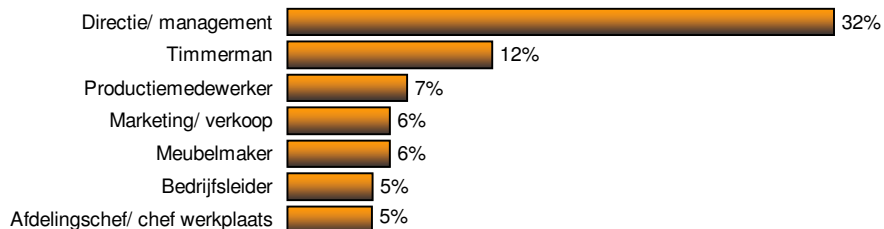

Herkomst naar functie (top 5)

Herkomst naar branche (top 5)

Beslisniveau

Interesse per beurssegment

Aantal bezoekers:	Maandag	Dinsdag	Woensdag	Donderdag	Vrijdag	Totaal
	2.057	2.366	5.365	5.948	3.350	19.086